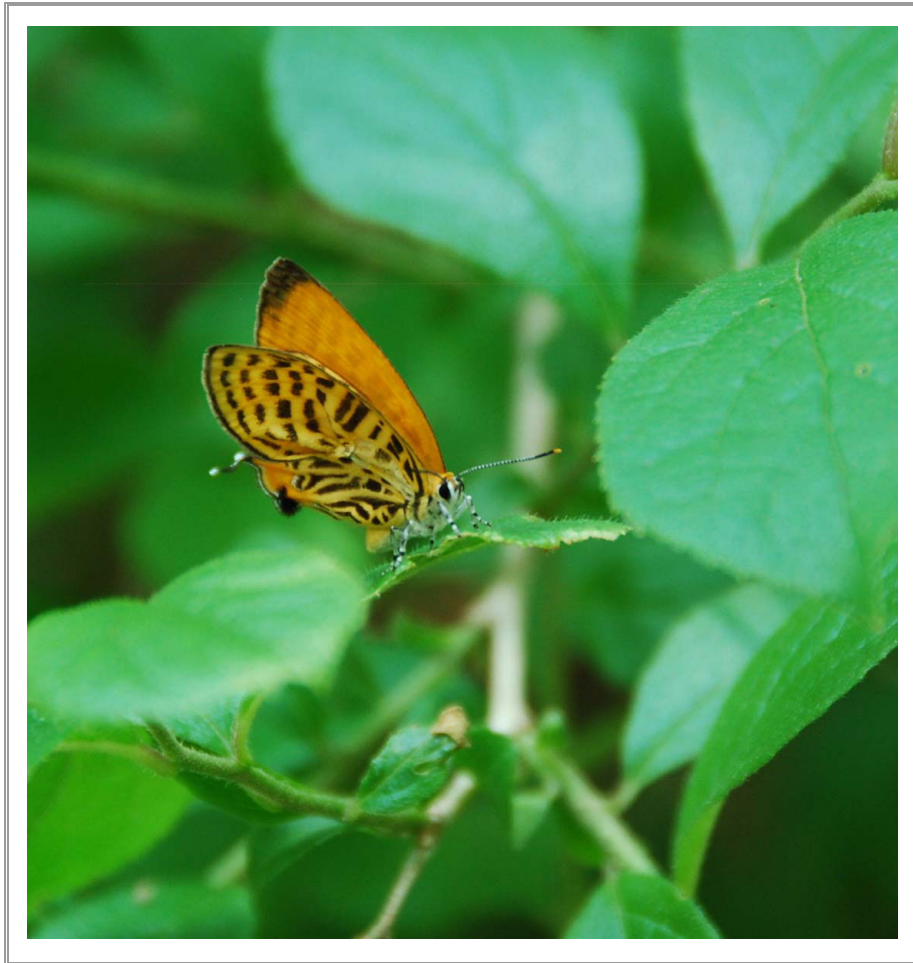

平成 22 年 6 月 20 日

森づくり集団「^{しほり}栞」事務局通信 Vol.21 号

【今月の活動報告】 【次回の活動予定】 【今月のレポート】 【お知らせ/募集】
【編集後記】

今年もコナラの森にウラナミアカシジミが登場です。

【今月の活動報告】

22 年度第 1 回植生調査

6 月 6 日(日)10:00より

下富第 3 フィールド作業

参加者 / 小林、渡部、吉田ひ、土金、緑川、豊島、北村み (敬称略)

活動担当者 / 吉田あ、杉山

梅雨入り前の晴れてとても気持ちの良い日になりました。
下富第 3 フィールドの A.B コドラートの植生調査を行いました。